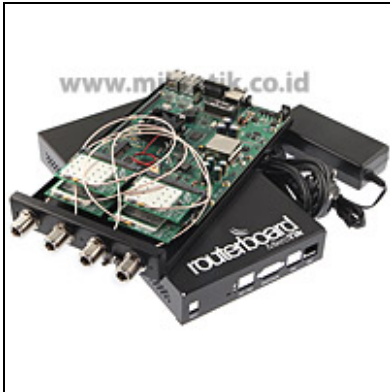

Wireless Indoor RB800 (4 bh AP A+B+G)

Kode : WI834-A4
Kategori : Discontinued
Harga : Rp 6.700.000,00

The RB800 is an advanced high performance wireless platform. Lebih powerful, dan menggunakan 3 buah port gigabit. Dengan routerboard 800 (MPC8544 800MHz, 256MB RAM, 3 port gigabit ethernet, 4 port minipci, RouterOS level 6), dilengkapi dengan kotak indoor case, 4 buah wireless 65 mWatt dan adaptor 48 Volt. **Belum termasuk antenna.**

Detail Barang:

- Routerboard 800 dengan indoor box
- 3 port gigabit ethernet (1 untuk PoE)
- 4 slot minipci
- 4 buah Atheros MiniPCI Wireless 802.11a+b+g 54Mbps 2.4/5GHz
- Power Adaptor 48 V
- Lisensi Mikrotik RouterOS Level 6.

Antenna Connector : N-Female, sesuai dengan [Indoor Antenna](#) yang juga kami tawarkan.

Spesifikasi RB800

Product Code	RB800
Architecture	PPC
CPU	MPC8544 800MHz
Current Monitor	No
Main Storage/NAND	512MB
RAM	256MB
SFP Ports	0
LAN Ports	3
Gigabit	Yes
Switch Chip	1
MiniPCI	4
Integrated Wireless	No
MiniPCle	1
SIM Card Slots	No