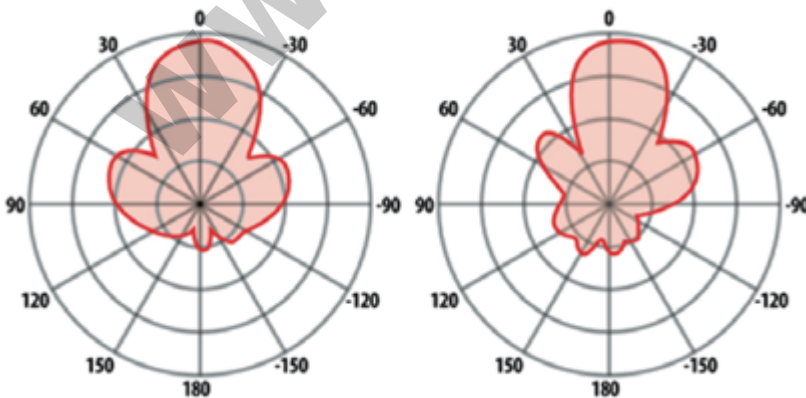

Beam angle: 28°/30°

VSWR: ≤1,5

Petunjuk Instalasi:

<http://www.rfelements.com/download/InstallationGuide-SBXMikro.pdf>

** Harga, spesifikasi, dan ketersediaan bisa berubah dan tidak mengikat*

URL : <https://www.citraweb.com/produk/269/>