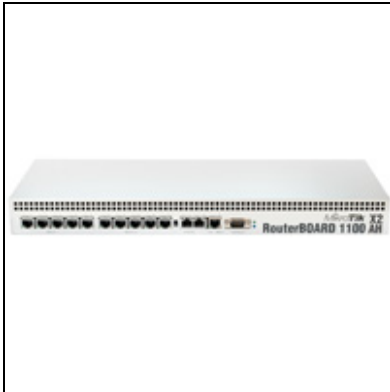

Router RB1100AHx2-LM 1U Rackmount

**Kode** : RB1100AHX2-LM**Kategori** : Discontinued**Harga** : Rp 5.217.000,00

Adalah produk pertama routerboard yang menggunakan multi processor, memungkinkan pengaturan jaringan yang lebih cepat, dengan processor P2020 1066MHz Dual Core, 512MB, routerOS level 6, dan casing 1U rackmount.

Spesifikasi RB1100AHX2-LM

Product Code	RB1100AHX2-LM
Architecture	PPC
CPU	Freescale P2020 1066MHz Dual Core
Current Monitor	No
Main Storage/NAND	64MB
RAM	512 MB
SFP Ports	0
LAN Ports	13
Gigabit	Yes
Switch Chip	2
MiniPCI	0
Integrated Wireless	No
MiniPCle	0
SIM Card Slots	No
USB	No
Memory Cards	1
Memory Card Type	MicroSD
Power Jack	110/220V
802.3af Support	No
POE Input	10-24VDC
POE Output	No
Serial Port	DB9/RS232