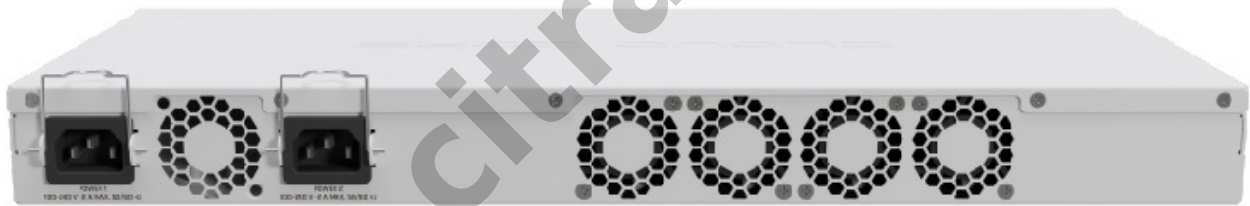

Routerboard CCR2116-12G-4S+

Kode : CCR2116-12G-4S+

Kategori : Cloud Core Router

Harga : Rp 13.950.000,00
Rp 18.370.000,00

Cloud Core Router 2116-12G-4S+ merupakan produk dari Mikrotik yang memiliki platform baru **ARM 16 Core CPU @ 2Ghz** dan dilengkapi dengan **16GB RAM Onboard**. Perangkat ini tersedia dengan rackmount 1U memiliki 13 port Gigabit Ethernet, 4 port SFP+ 10G dan redundant PSU.

- Hanya dapat diinstal RouterOS v7

Penawaran Harga Spesial

 08112039555

Spesifikasi CCR2116-12G-4S+

Product Code	CCR2116-12G-4S+
Architecture	ARM 64bit
CPU	AL73400 2 GHz 16 Cores
Current Monitor	No
Main Storage/NAND	128MB
RAM	16GB
SFP Ports	4
LAN Ports	13
Gigabit	Yes
Switch Chip	Yes
MiniPCI	0
Integrated Wireless	No

MiniPCle	0
SIM Card Slots	No
USB	No
Memory Cards	1
Memory Card Type	M.2 Slots
Power Jack	110-240V Dual
802.3af Support	No
POE Input	No
POE Output	No
Serial Port	Yes, RJ45
Voltage Monitor	No
Temperature Sensor	Yes
Dimentions	449 x 199 x 44 mm
Operating System	RouterOS v7 only
Temperature Range	-20C .. +60C
RouterOS License	Level6