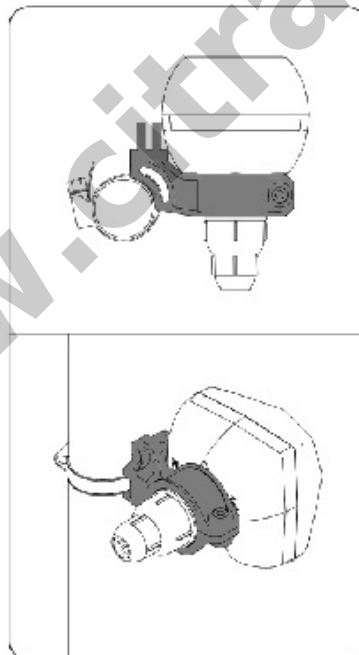

## Mikrotik quickMOUNT Pro LDF

**Kode** : QMP-LDF

**Kategori** : Perlengkapan Lain

**Harga** : Rp 65.000,00

QMP-LDF adalah mounting tambahan untuk LDF series.  
- [LDF series](#)

Beberapa pilihan mounting yang dapat digunakan bahkan bisa digunakan dengan tambahan quickMOUNT Pro (QMP).

#Pole mounting option

#Pole mounting option  
with the quickMOUNT pro

\* Harga, spesifikasi, dan ketersediaan bisa berubah dan tidak mengikat

**URL** : <https://www.citraweb.com/produk/951/>

**Informasi lebih lanjut, pemesanan dan pembelian, hubungi: 0274-554444 atau email [sales@citraweb.com](mailto:sales@citraweb.com)**