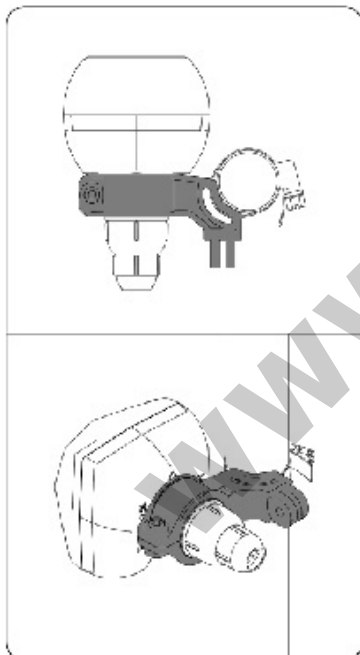

#Pole mounting option
with the quickMOUNT pro