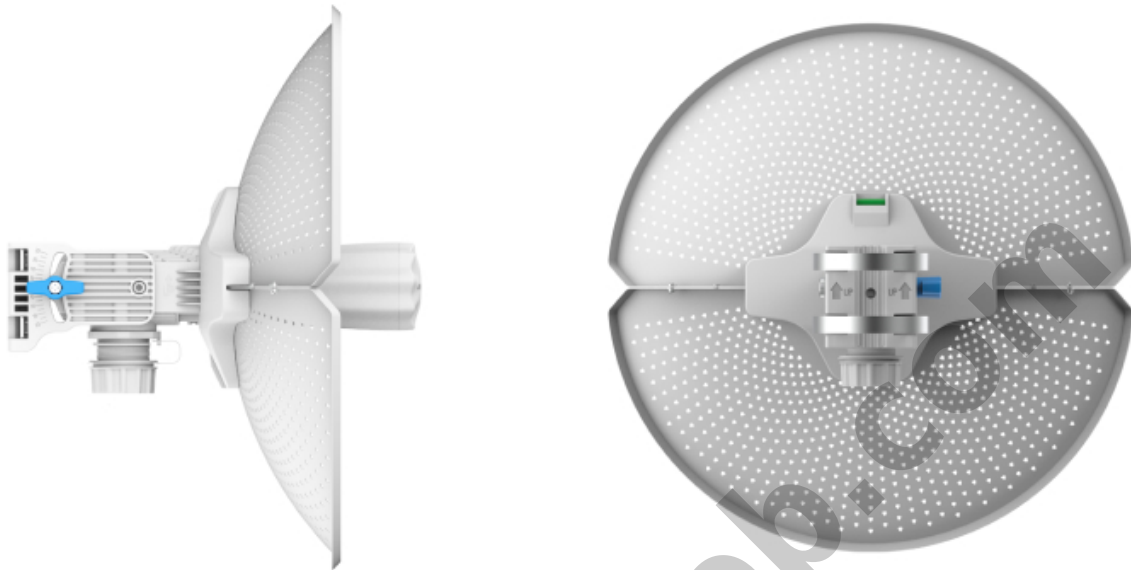

RG-AirMetro460F REYEE CPE 5GHz

Kode : RG-AirMetro460F

Brand : Ruijie - Reeye

Jenis : Wireless PTP

Harga : Rp 817.000,00

Ruijie RG-AirMetro460F Ruijie Reeye 1x 10/100 Mbps Port with 23 dBi antenna gain.

***Spesifikasi perangkat dijual bisa berbeda dengan yang ditampilkan karena menyesuaikan dengan regulasi di Indonesia.**

Produk ini merupakan produk Fix Price. Pembelian produk tidak dapat menggunakan diskon apapun.

Penawaran Harga Spesial

 **08112039555**

- PTP Max. 15 km Working Distance
- PTMP Easy Pairing All in 30 sec
- 24 V Passive PoE
- IP65, 6 kV Surge Protection and ± 24 kV ESD against Harsh Environment
- 220.32 km/h (137 mph) Wind Survivability
- All-in-one Cloud Management Simplifies the User Journey

Specification

Model	RG-AirMetro460F
Gain	23 dBi
Angle	H: 9°, V: 9°
Frequency Range*	Indonesia : 2400-2483.5 MHz, EIRP ≤ 27 dBm 5725-5825 MHz, EIRP ≤ 23 dBm
Management Radio	2.412GHz-2.472GHz
Channel Width	20/40/80MHz
Service Ports	1x 10/100 Mbps
Power	24 V Passive PoE
Power Consumption	≤ 9 W
Surge Protection	6 kV
Operating temperature	-40°C - 70°C
MTBF	>400.000H
IP Rating	IP65