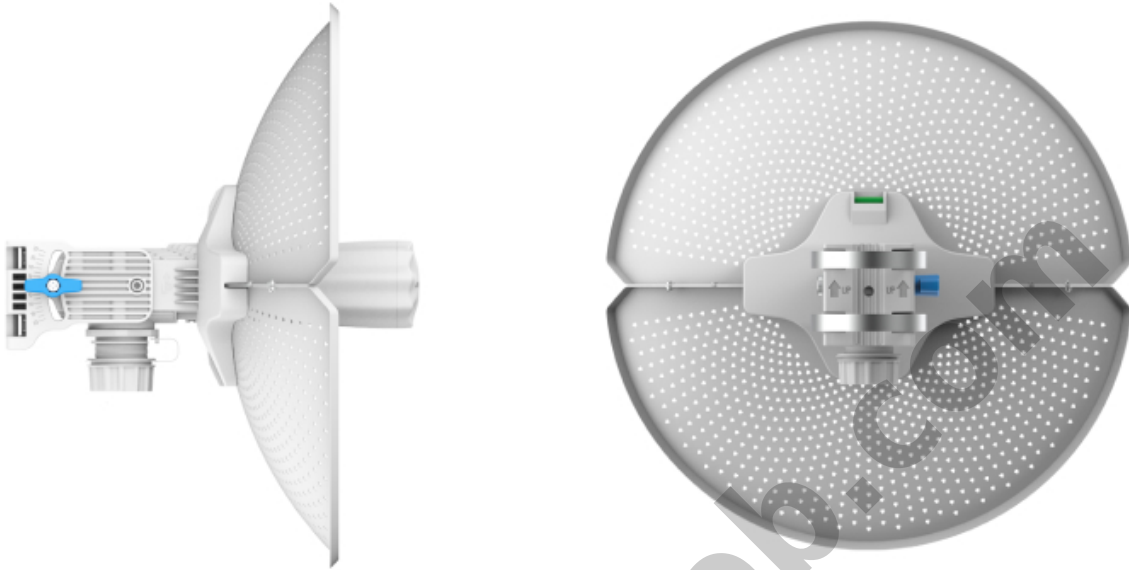

RG-AirMetro460F REYEE CPE 5GHz

Kode : RG-AirMetro460F

Brand : Ruijie - Reyee

Jenis : Wireless PTP

Harga : Rp 760.000,00

Ruijie RG-AirMetro460F Ruijie Reyee 1x 10/100 Mbps Port with 23 dBi antenna gain.

***Spesifikasi perangkat dijual bisa berbeda dengan yang ditampilkan karena menyesuaikan dengan regulasi di Indonesia.**

Produk ini merupakan produk Fix Price. Pembelian produk tidak dapat menggunakan diskon apapun.

Penawaran Harga Spesial

 **08112039555**

- PTP Max. 15 km Working Distance
- PTMP Easy Pairing All in 30 sec
- 24 V Passive PoE
- IP65, 6 kV Surge Protection and ± 24 kV ESD against Harsh Environment
- 220.32 km/h (137 mph) Wind Survivability
- All-in-one Cloud Management Simplifies the User Journey

Specification

Model	RG-AirMetro460F
Gain	23 dBi
Angle	H: 9°, V: 9°
Frequency Range*	Indonesia : 2400-2483.5 MHz, EIRP ≤ 27 dBm 5725-5825 MHz, EIRP ≤ 23 dBm
Management Radio	2.412GHz-2.472GHz
Channel Width	20/40/80MHz
Service Ports	1x 10/100 Mbps
Power	24 V Passive PoE
Power Consumption	≤ 9 W
Surge Protection	6 kV
Operating temperature	-40°C - 70°C
MTBF	>400.000H
IP Rating	IP65