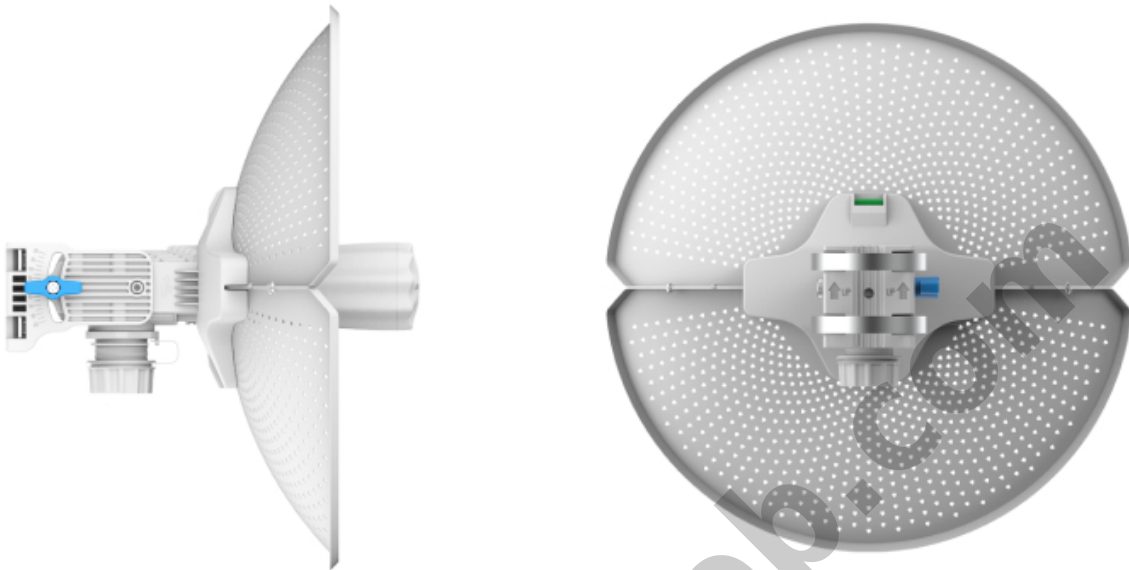

RG-AirMetro460F REYEE CPE 5GHz

Kode : RG-AirMetro460F

Brand : Ruijie - Reyee

Jenis : Wireless PTP

Harga : Rp 760.000,00

Ruijie RG-AirMetro460F Ruijie Reyee 1x 10/100 Mbps Port with 23 dBi antenna gain.

***Spesifikasi perangkat dijual bisa berbeda dengan yang ditampilkan karena menyesuaikan dengan regulasi di Indonesia.**

Produk ini merupakan produk Fix Price. Pembelian produk tidak dapat menggunakan diskon apapun.

Penawaran Harga Spesial

 08112039555

- PTP Max. 15 km Working Distance
- PTMP Easy Pairing All in 30 sec
- 24 V Passive PoE
- IP65, 6 kV Surge Protection and ± 24 kV ESD against Harsh Environment
- 220.32 km/h (137 mph) Wind Survivability
- All-in-one Cloud Management Simplifies the User Journey

Specification

Model	RG-AirMetro460F
Gain	23 dBi
Angle	H: 9°, V: 9°
Frequency Range*	Indonesia : 2400-2483.5 MHz, EIRP ≤ 27 dBm 5725-5825 MHz, EIRP ≤ 23 dBm
Management Radio	2.412GHz-2.472GHz
Channel Width	20/40/80MHz
Service Ports	1x 10/100 Mbps
Power	24 V Passive PoE
Power Consumption	≤ 9 W
Surge Protection	6 kV
Operating temperature	-40°C - 70°C
MTBF	>400.000H
IP Rating	IP65