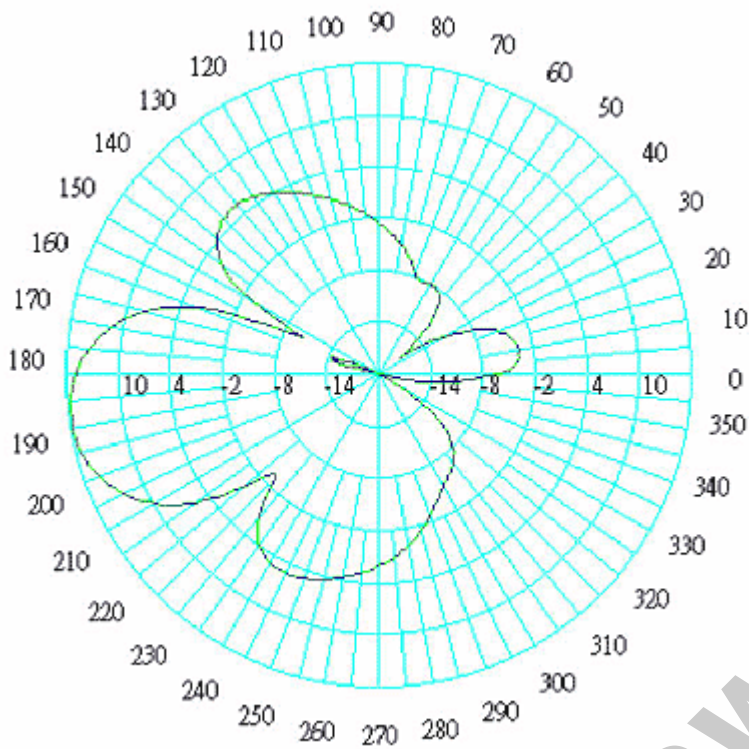

Embedded Antenna & Enclosure Specifications:

- **Frequency:** 2400-2484 MHz
- **Antenna Gain:** 15 dbi
- **VSWR:** 1.5:1
- **Impedance:** 50 Ohm
- **Operating Temperature:** -45 - 80 deg C
- **Beam Width (H):** 41 Deg
- **Beam Width (V):** 41 Deg
- **Dimmentions (outer):** 280mm (L) x 265mm (w) x 95mm (d)
- **Weight:** 2.85 kg