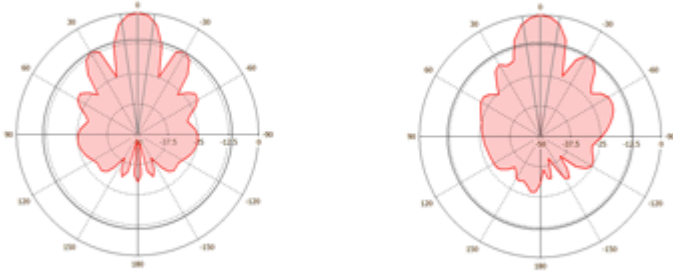

### Spesifikasi Antenna:

5GHz 20 dBi