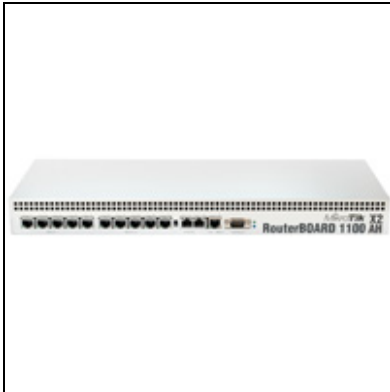

Router RB1100AHx2 1U Rackmount

Kode : RB1100AHX2
Kategori : Discontinued
Harga : Rp 5.368.000,00

Adalah produk pertama routerboard yang menggunakan multi processor, memungkinkan pengaturan jaringan yang lebih cepat, dengan processor P2020 1066MHz, 2GB RAM (terdeteksi 1,5GB), routerOS level 6, dan casing 1U rackmount.

Dapatkan diskon 8% untuk pembelian RB1100AHx2 (Pembelian ini tidak dapat digabungkan dengan model lain dalam satu nomor order yang sama)

Spesifikasi RB1100AHX2

Product Code	RB1100AHX2
Architecture	PPC
CPU	Freescale P2020 1066MHz Dual Core
Current Monitor	No
Main Storage/NAND	64MB
RAM	1.5GB
SFP Ports	0
LAN Ports	13
Gigabit	Yes
Switch Chip	2
MiniPCI	0
Integrated Wireless	No
MiniPCle	0
SIM Card Slots	No
USB	No
Memory Cards	1
Memory Card Type	MicroSD
Power Jack	110/220V
802.3af Support	No
POE Input	10-24VDC
POE Output	No