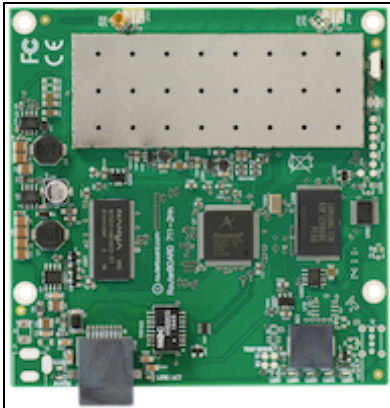

Routerboard RB711-2Hn

Kode : RB711-2Hn
Kategori : Discontinued
Harga : Rp 690.000,00

BOARD ONLY - RB711-2Hn adalah routerboard yang dikhususkan sebagai CPE/wireless client, atau point to point (tidak bisa difungsikan sebagai access point dengan multi client). Memiliki 1 buah port ethernet dan juga 1 Integrated Wlan 2Ghz. Beserta lisensi RouterOS level 3.

Produk ini berupa board only, tanpa casing, adaptor, wireless card, antenna, dan perangkat tambahan apapun. Harus dirakit terlebih dahulu sebelum digunakan.

Spesifikasi RB711-2Hn

Product Code	RB711-2Hn
Architecture	MIPS-BE
CPU	AR7241 400MHz
Current Monitor	No
Main Storage/NAND	64MB
RAM	32MB
SFP Ports	0
LAN Ports	1
Gigabit	No
Switch Chip	No
MiniPCI	0
Integrated Wireless	1
Wireless Standarts	802.11 b/g/n
Wireless Tx Power	27dbm
Integrated Antenna	No
MiniPCle	0
SIM Card Slots	No
USB	No
Memory Cards	No
Power Jack	No

802.3af Support	No
POE Input	10-30V
POE Output	No
Serial Port	No
Voltage Monitor	No
Temperature Sensor	No
Dimensions	105mm x 105mm
Operating System	RouterOS
Temperature Range	-30C .. +60C
RouterOS License	Level3