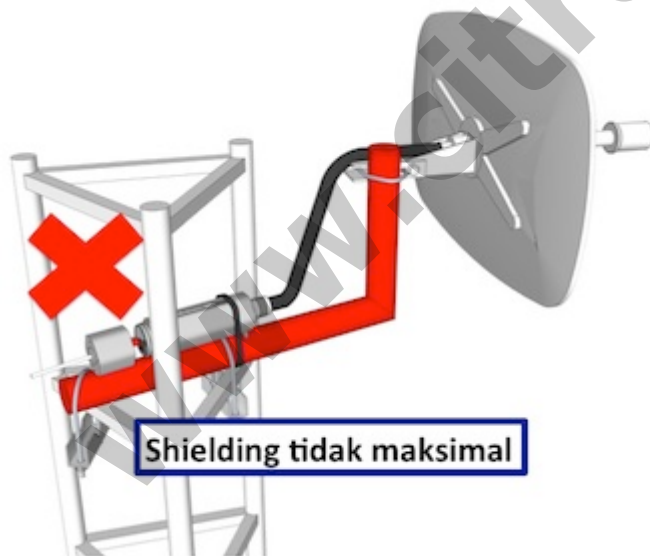

Groove 52HPn (CPE 2GHz/5Ghz)

Kode : RBGroove52HPn

Kategori : Groove & Metal

Harga : Rp 884.000,00

The Groove is our smallest outdoor series model - a fully featured RouterBOARD powered by RouterOS. Weatherproof, durable and ready to use. It has one 10/100 Ethernet port with PoE support and a built-in 500mW 802.11a/b/g/n wireless radio. With the Nv2 TDMA technology, 125Mbit aggregate throughput is possible, limited only by the ethernet port! Tidak bisa digunakan sebagai access point, hanya sebagai CPE atau point to point.

Jika Anda akan menghubungkan Groove dengan antenna menggunakan kabel jumper N-Male to N-Male, mungkin Anda juga membutuhkan [Connector N-Female to N-Female](#).

Pemasangan Groove yang kurang tepat :

Pemasangan Groove yang direkomendasikan :