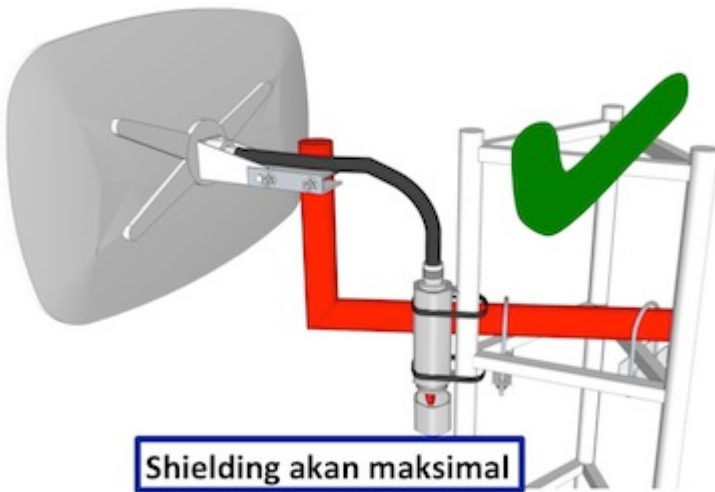

Groove 52 (RBGroove52HPn) MIKROTIK CPE 2GHz/5Ghz

Kode : RBGroove52HPn

Brand : Mikrotik

Jenis : Wireless Outdoor

Harga : Rp 884.000,00

Routerboard Groove 52 (RBGroove52HPn) the Groove is our smallest outdoor series model - a fully featured RouterBOARD powered by RouterOS. Weatherproof, durable and ready to use. It has one 10/100 Ethernet port with PoE support and a built-in 500mW 802.11a/b/g/n wireless radio. With the Nv2 TDMA technology, 125Mbit aggregate throughput is possible, limited only by the ethernet port! Tidak bisa digunakan sebagai access point, hanya sebagai CPE atau point to point.

***Spesifikasi perangkat dijual bisa berbeda dengan yang ditampilkan karena menyesuaikan dengan regulasi di Indonesia.**

Penawaran Harga Spesial

 08112039555

Jika Anda akan menghubungkan Groove dengan antenna menggunakan kabel jumper N-Male to N-Male, mungkin Anda juga membutuhkan [Connector N-Female to N-Female](#).

Pemasangan Groove yang kurang tepat :

Pemasangan Groove yang direkomendasikan :

Spesifikasi Groove52HPn	
Product Code	Groove52HPn
Architecture	MIPS-BE
CPU	AR9342 600MHz
Current Monitor	No
Main Storage/NAND	16MB
RAM	64MB
SFP Ports	0
LAN Ports	1
Gigabit	No
Switch Chip	No
MiniPCI	0
Integrated Wireless	Yes
Wireless Standarts	802.11 a/b/g/n
Wireless Tx Power	27dBm
Integrated Antenna	No
MiniPCle	0
SIM Card Slots	No