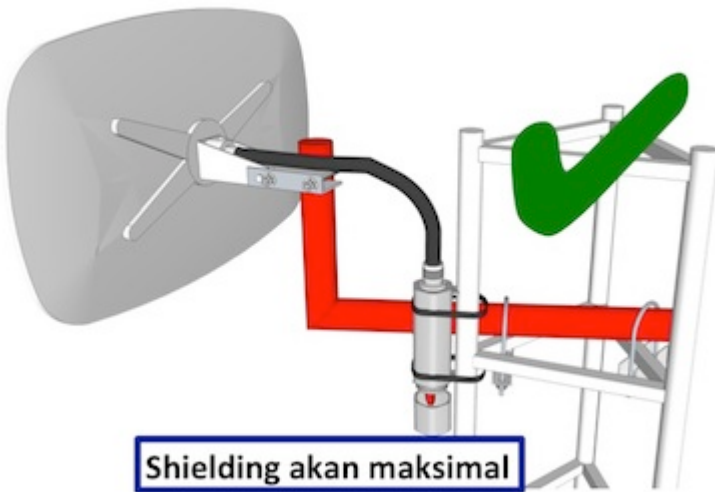

Groove 52HPn (CPE 2GHz/5Ghz)

Kode : RBGroove52HPn

Kategori : Groove & Metal

Harga : Rp 884.000,00

The Groove is our smallest outdoor series model - a fully featured RouterBOARD powered by RouterOS. Weatherproof, durable and ready to use. It has one 10/100 Ethernet port with PoE support and a built-in 500mW 802.11a/b/g/n wireless radio. With the Nv2 TDMA technology, 125Mbit aggregate throughput is possible, limited only by the ethernet port! Tidak bisa digunakan sebagai access point, hanya sebagai CPE atau point to point.

Jika Anda akan menghubungkan Groove dengan antenna menggunakan kabel jumper N-Male to N-Male, mungkin Anda juga membutuhkan [Connector N-Female to N-Female](#).

Pemasangan Groove yang kurang tepat :

Pemasangan Groove yang direkomendasikan :