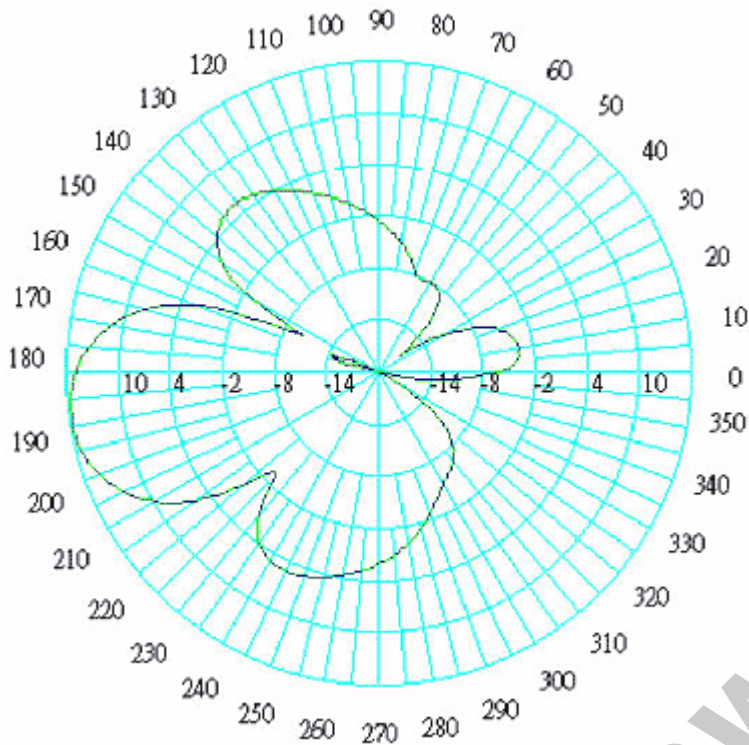

Embedded Antenna & Enclosure Specifications:

- **Frequency:** 2400-2484 MHz
- **Antenna Gain:** 15 dbi
- **VSWR:** 1.5:1
- **Impedance:** 50 Ohm
- **Operating Temperature:** -45 - 80 deg C
- **Beam Width (H):** 41 Deg
- **Beam Width (V):** 41 Deg
- **Dimmentions (outer):** 280mm (L) x 265mm (w) x 95mm (d)
- **Weight:** 2.85 kg