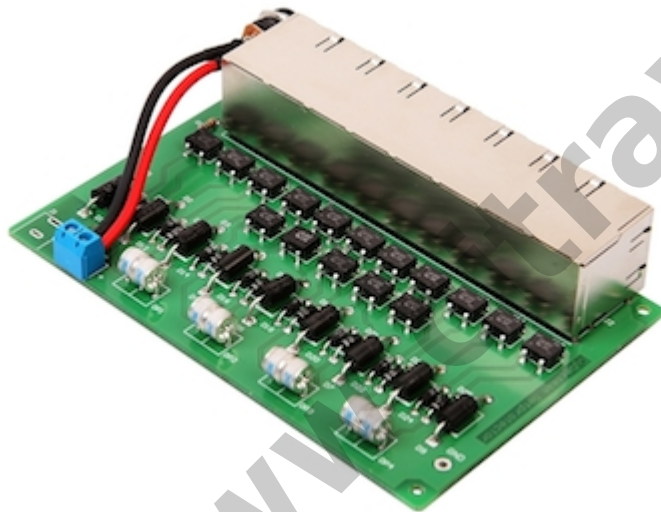

NetProtector 8P Modul - ver 2

Kode : NP8P-v2

Brand : Lainnya

Jenis : Jenis Lainnya

Harga : Rp 500.000,00

Rp 1.000.000,00

Modul 8 Port POE yang bisa sekaligus proteksi dari petir (Protects an Ethernet data port from damaging surges). **Termasuk dengan Adaptor 24v-5A.**

Hanya bisa digunakan di Netprotector v2 series

Penawaran Harga Spesial

 08112039555

NetProtector bukan sebuah switch, tetapi sebagai pengganti POE + Surge Arrester :

Netprotect PoE 8 port, adalah perangkat tambahan yang sangat berguna di instalasi jaringan wireless.

Fitur :

- PoE adapter functionality
- 0,3m grounding cable included
- built-in netprotector protects up to 8 devices
- all ports shielded
- standard power socket DC 2.1/5.5

Dengan bantuan Adaptor 24volt - 5A yang sudah termasuk didalam paket pembelian, maka NetProtector bisa memberikan catudaya ke 8 perangkat wireless sekaligus.

Specification :

- Input voltage range : 9-30V
- LAN ports : 8 x 10/100Mbps
- LAN & PoE ports : 8 x 10/100Mbps
- LAN/console ports : 1 x 10Mbps
- Power socket : DC 2.1/5.5
- M6 mounting screw : 4 pcs
- Max voltage : 30V
- Max current : 11A
- Weight : 1 kg