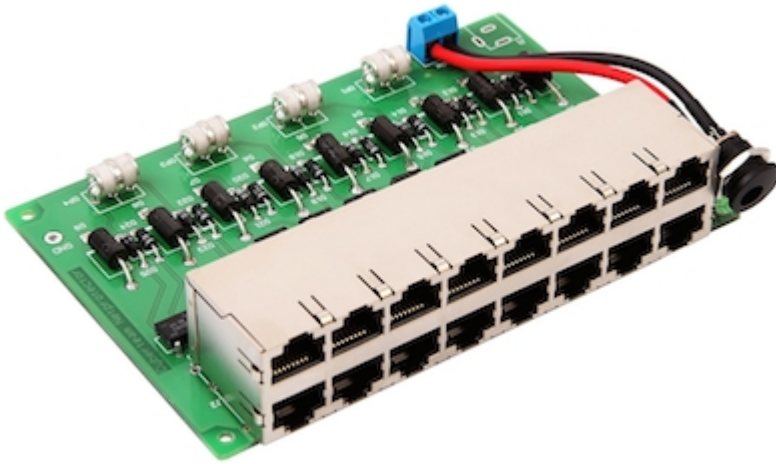

NetProtector 8P Modul - ver 2

Kode : NP8P-v2

Brand : Lainnya

Jenis : Jenis Lainnya

Harga : Rp 500.000,00

Rp 1.000.000,00

Modul 8 Port POE yang bisa sekaligus proteksi dari petir (Protects an Ethernet data port from damaging surges). **Termasuk dengan Adaptor 24v-5A.**

Hanya bisa digunakan di Netprotector v2 series

Penawaran Harga Spesial

 08112039555

NetProtector bukan sebuah switch, tetapi sebagai pengganti POE + Surge Arrester :

Netprotect PoE 8 port, adalah perangkat tambahan yang sangat berguna di instalasi jaringan wireless.

Fitur :

- PoE adapter functionality
- 0,3m grounding cable included
- built-in netprotector protects up to 8 devices
- all ports shielded
- standard power socket DC 2.1/5.5

Dengan bantuan Adaptor 24volt - 5A yang sudah termasuk didalam paket pembelian, maka NetProtector bisa memberikan catudaya ke 8 perangkat wireless sekaligus.

Specification :

- Input voltage range : 9-30V
- LAN ports : 8 x 10/100Mbps
- LAN & PoE ports : 8 x 10/100Mbps
- LAN/console ports : 1 x 10Mbps
- Power socket : DC 2.1/5.5
- M6 mounting screw : 4 pcs
- Max voltage : 30V
- Max current : 11A
- Weight : 1 kg