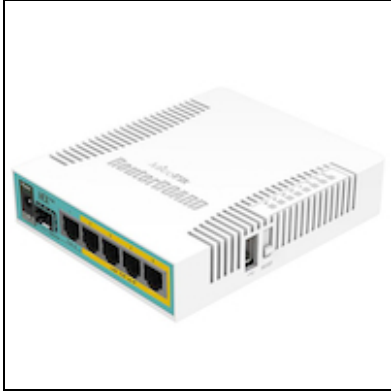

## RB960PGS (hEX-PoE)

**Kode** : RB960PGS  
**Kategori** : hEX  
**Harga** : Rp 1.245.000,00

HEX-PoE adalah varian dari HEX Series yang selain berfungsi sebagai router juga mampu untuk menyalurkan power PoE ke perangkat lain (via ether2 hingga ether5). Memiliki 5 port Gigabit + 1 SFP dan satu buah port USB, disertai lisensi routerOS level 4.

### Spesifikasi RB960PGS

Product Code	RB960PGS
Architecture	MIPS-BE
CPU	QCA9557 800 MHz
Current Monitor	Yes
Main Storage/NAND	16MB
RAM	128MB
SFP Ports	1
LAN Ports	5
Gigabit	Yes
Switch Chip	1
MiniPCI	0
Integrated Wireless	No
MiniPCle	0
SIM Card Slots	No
USB	1
Power on USB	Yes
Memory Cards	No
Power Jack	12-57V
802.3af Support	No
POE Input	12-57V
POE Output	Yes
Serial Port	No

Voltage Monitor	Yes
Temperature Sensor	Yes
Dimensions	114 x 137 x 29mm
Operating System	RouterOS
Temperature Range	-30C .. +60C
RouterOS License	Level4

\* Harga, spesifikasi, dan ketersediaan bisa berubah dan tidak mengikat