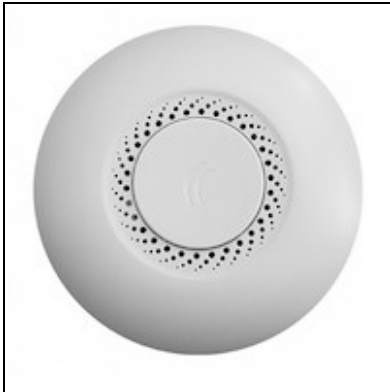

Wireless Indoor RBcAP2nD (cAP)

Kode : RBcAP2nD
Kategori : mAP & cAP & LtAP
Harga :
 1 - 14 : Rp 755.000,00
 15 - ... : Rp 680.000,00

RBcAP2nD adalah type pengganti dari RBcAP2n merupakan solusi Wireless AP untuk Jaringan Hotspot. Memiliki 1 buah port ethernet, 1 buah access point embedded 2,4 GHz, antenna mimo 2 x 2dbi. Sudah termasuk power adaptor. Desain Pemasangan Access Point di langit-langit.

Feature :

- Ceiling Mount Design
- Support PoE 802.3at TypeB
- High-Gain Ceiling Antenna

Spesifikasi RBcAP2nD

Product Code	RBcAP2nD
Architecture	MIPS-BE
CPU	QCA9533 650MHz
Current Monitor	no
Main Storage/NAND	16MB
RAM	64MB
SFP Ports	0
LAN Ports	1
Gigabit	No
Switch Chip	0
MiniPCI	0
Integrated Wireless	1