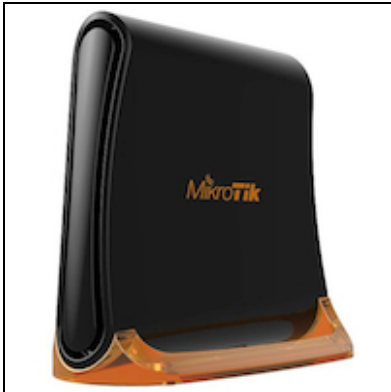

## Router Wireless RB931-2nD (hAP-Mini)

**Kode** : RB931-2nD  
**Kategori** : Discontinued  
**Harga** : Rp 345.000,00

RB931-2nD (hAP-Mini) adalah varian terkecil dari seri hAP. walaupun kecil tetapi memiliki semua kebutuhan router dan gateway untuk segala kondisi jaringan. Memiliki 3 port ethernet, 1 buah access point embedded 2,4 GHz, antenna embedded 2x1,5 dbi. Sudah termasuk power adaptor.

**-RB931-2nD hanya support Winbox 3.x**  
**-tidak support PoE-in**  
**-belum bisa diinstall Usermanager**

Router ini adalah varian Routerboard seri 900 yang terkecil saat ini. Dengan fitur routerOS yang cukup banyak router ini bisa dipasang di Kantor dan di Rumah.

Mikrotik menggunakan standart power MicroUSB 5v pada type RB931-2nD, hal ini memungkinkan pemasangan Routerboard ini menggunakan charger handphone/smartphone atau bahkan menggunakan powerbank yang banyak beredar di pasaran.

Fitur :

- Processor 650Mhz
- 3 port Fast Ethernet
- Build-in Wireless 2.4Ghz (802.11b/g/n)
- Antenna internal Dual-Chain 2 x 1.5dbi

Kelengkapan :

- Adaptor MicroUSB 5v