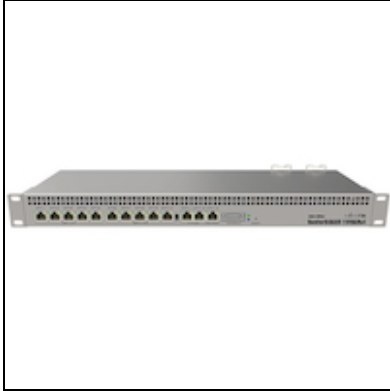

Router RB1100Dx4 1U Rackmount

Kode : RB1100Dx4

Kategori : Router Indoor

Harga : Rp 6.225.000,00

Adalah produk penerus dari varian RB1100 series yang menggunakan spesifikasi hardware yang lebih baru yaitu processor Alpine AL21400 1.4GHz Quad Core yang dilengkapi dengan storage tambahan **60GB M.2 SSD** , 1GB RAM , routerOS level 6, dan casing 1U rackmount.

Included Parts :

Spesifikasi RB1100Dx4

Product Code	RB1100Dx4
Architecture	ARM
CPU	Alpine AL21400 1.4GHz Quad Core
Current Monitor	Yes
Main Storage/NAND	128MB
RAM	1GB
SFP Ports	0
LAN Ports	13
Gigabit	Yes