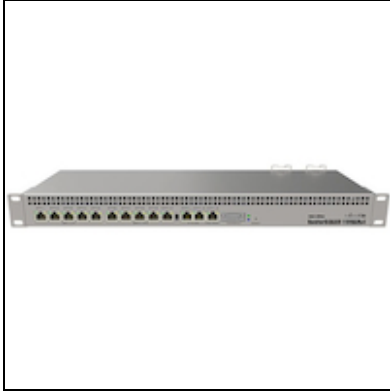

Router RB1100Dx4 1U Rackmount

Kode : RB1100Dx4
Kategori : Router Indoor
Harga : Rp 5.300.000,00
Rp 6.225.000,00

Adalah produk penerus dari varian RB1100 series yang menggunakan spesifikasi hardware yang lebih baru yaitu processor Alpine AL21400 1.4GHz Quad Core yang dilengkapi dengan storage tambahan **60GB M.2 SSD** , 1GB RAM , routerOS level 6, dan casing 1U rackmount.

Penawaran Harga Spesial

 08112039555

Included Parts :

Spesifikasi RB1100Dx4

Product Code	RB1100Dx4
Architecture	ARM
CPU	Alpine 1.4GHz
Current Monitor	Yes
Main Storage/NAND	128MB
RAM	1GB
SFP Ports	0
LAN Ports	13
Gigabit	Yes