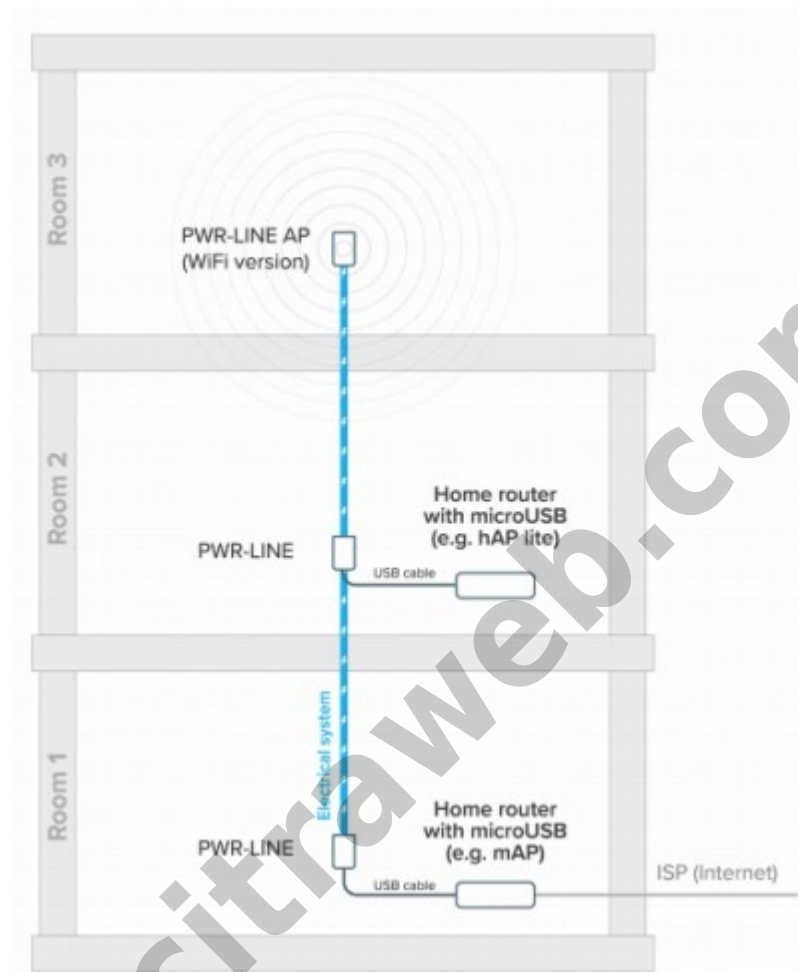

PWR-LINE

Kode : PL7400

Kategori : hAP

Harga : Rp 475.000,00

Adalah smart power adaptor dengan type port microUSB. Selain memberikan daya ke perangkat RouterBoard (type tertentu) PWR-LINE juga memiliki fungsi network Powerline connection yang memungkinkan antar perangkat RouterBoard bisa terkoneksi menggunakan jalur power (jalur kabel listrik).

Selain memberikan daya ke perangkat RouterBoard (type tertentu) PWR-LINE juga mampu membangun koneksi ethernet melalui jalur listrik yang memungkinkan antar perangkat RouterBoard bisa terkoneksi.

Type RouterBoard yang di support oleh PWR-LINE :

- hAP lite (RB941-2nD)
- hAP lite tower (RB941-2nD-TC)
- hAP mini (RB931-2nD)
- mAP (RBmAP2nD)
- mAP lite (RBmAPL-2nD)

Detail Spesifikasi

Product code : PL7400

PLC chipset : AR7420

Memory : 1 MB Flash

pwr-line port type : microUSB

pwr-line data rate : 100 Mbit

Cable type : USB

Cable lenght : 150 cm

Supported input voltage : 100 V - 240 V

Dimensions : 50 x 68 x 33 mm

Operating temperature : -20°C .. +60°C

Power plug type Type : schuko (commonly used in Europe, South America and Asia)