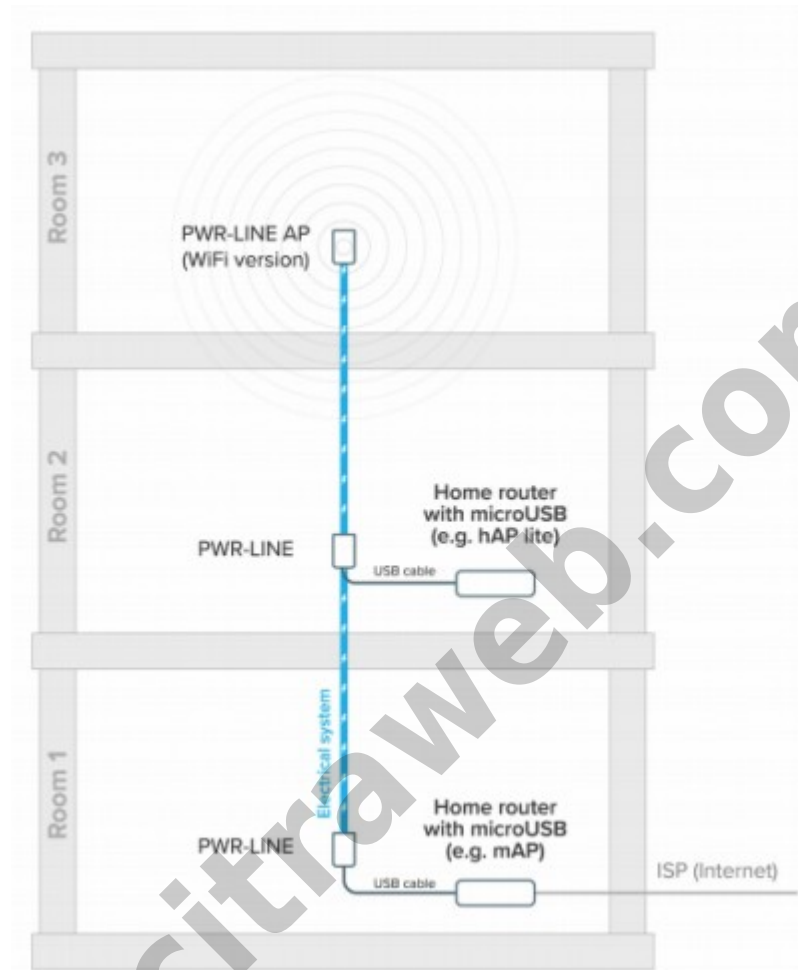

PWR-LINE

Kode : PL7400

Kategori : hAP

Harga : Rp 310.000,00
Rp 475.000,00

Adalah smart power adaptor dengan type port microUSB. Selain memberikan daya ke perangkat RouterBoard (type tertentu) PWR-LINE juga memiliki fungsi network Powerline connection yang memungkinkan antar perangkat RouterBoard bisa terkoneksi menggunakan jalur power (jalur kabel listrik).

Penawaran Harga Spesial

 08112039555

Selain memberikan daya ke perangkat RouterBoard (type tertentu) PWR-LINE juga mampu membangun koneksi ethernet melalui jalur listrik yang memungkinkan antar perangkat RouterBoard bisa terkoneksi.

Type RouterBoard yang di support oleh PWR-LINE :

- hAP lite (RB941-2nD)
- hAP lite tower (RB941-2nD-TC)
- hAP mini (RB931-2nD)
- mAP (RBmAP2nD)
- mAP lite (RBmAPL-2nD)

Detail Spesifikasi

Product code : PL7400

PLC chipset : AR7420

Memory : 1 MB Flash

pwr-line port type : microUSB

pwr-line data rate : 100 Mbit

Cable type : USB

Cable lenght : 150 cm

Supported input voltage : 100 V - 240 V

Dimensions : 50 x 68 x 33 mm