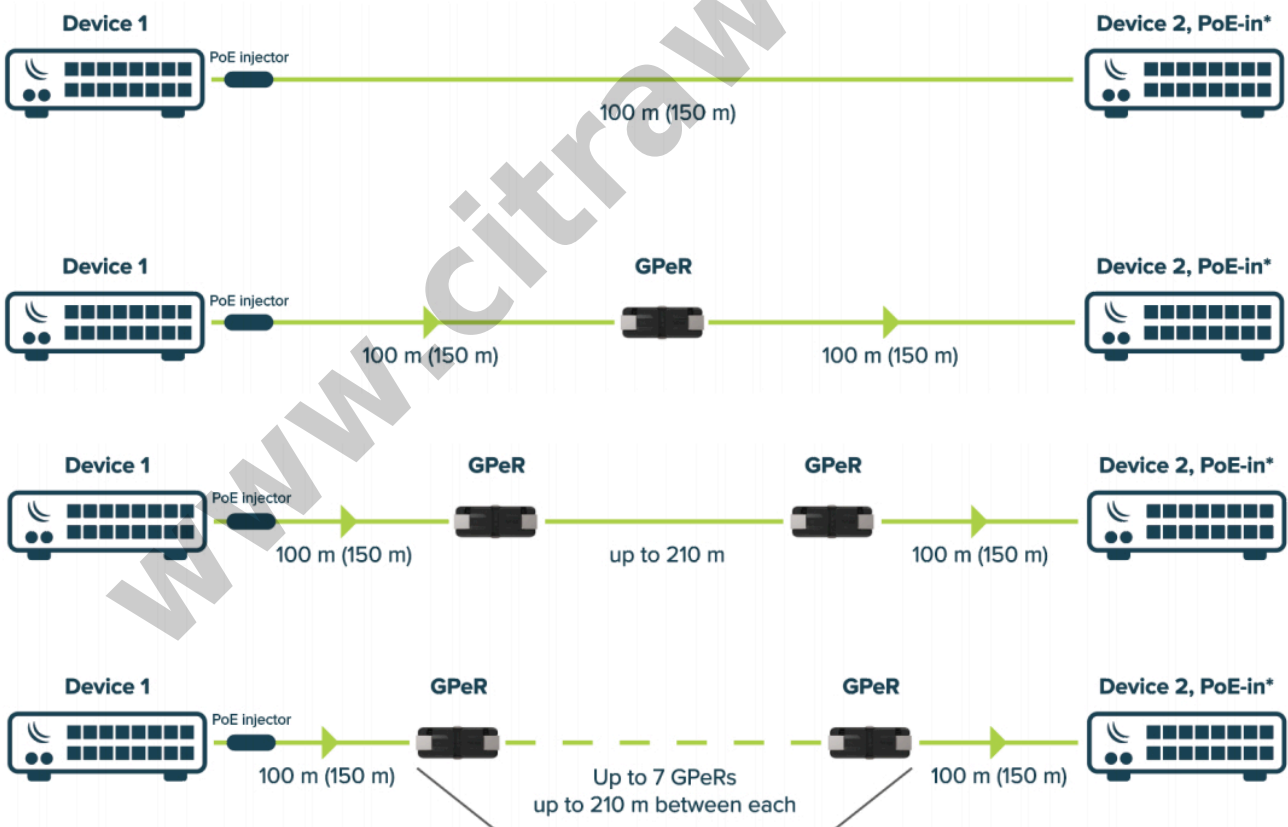

# Gigabit Passive Ethernet Repeater

**Kode** : GPeR  
**Brand** : Lainnya  
**Jenis** : Jenis Lainnya  
**Harga** : Rp 366.000,00  
 Rp 430.000,00

GPeR adalah produk yang bisa menjadi solusi cepat dan terjangkau untuk jaringan ethernet anda. Produk ini adalah sebuah gigabit ethernet repeater yang bisa menghubungkan perangkat jaringan dengan jarak 100-150m. Atau bisa juga menghubungkan antar sesama GPeR dengan jarak 210m hingga maksimal mencapai 1.500m.

\*Dibutuhkan power via PoE untuk dapat berfungsi

**Product code** : GPeR

**10/100/1000 Ethernet ports** : 1

**Number of 1G Ethernet ports with PoE-out** : 1

**Max out per port output (input < 30 V)** : 0.7 A

**Max out per port output (input > 30 V) : 2 A**

**Max total out (A) : 2 A**

**PoE in : 802.3af/at**

**PoE in input Voltage : 24-57 V**

**PoE out : 802.3af/at**

**Tested ambient temperature : -40°C to 70°C**