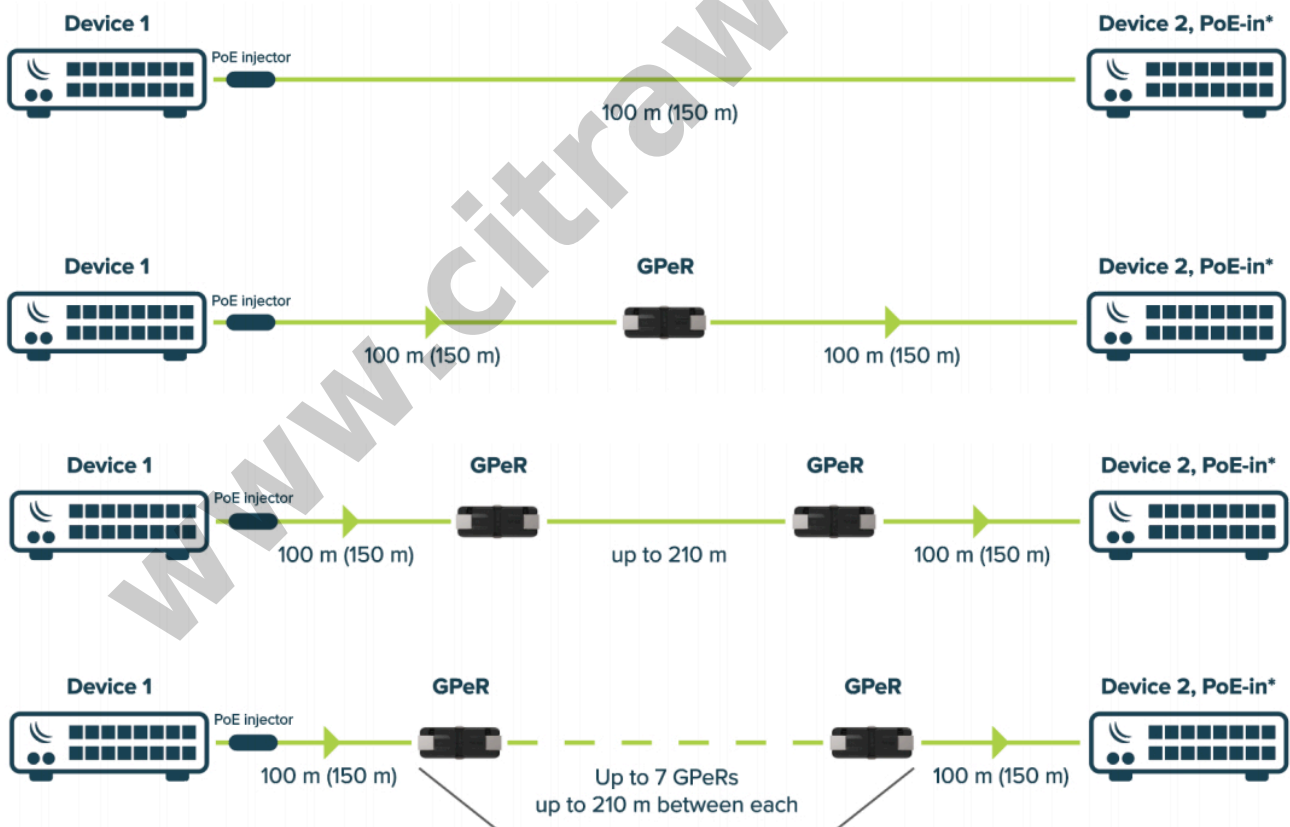

Gigabit Passive Ethernet Repeater

Kode : GPeR
Brand : Lainnya
Jenis : Jenis Lainnya
Harga : Rp 430.000,00

GPeR adalah produk yang bisa menjadi solusi cepat dan terjangkau untuk jaringan ethernet anda. Produk ini adalah sebuah gigabit ethernet repeater yang bisa menghubungkan perangkat jaringan dengan jarak 100-150m. Atau bisa juga menghubungkan antar sesama GPeR dengan jarak 210m hingga maksimal mencapai 1.500m.

**Dibutuhkan power via PoE untuk dapat berfungsi*

Product code : GPeR

10/100/1000 Ethernet ports : 1

Number of 1G Ethernet ports with PoE-out : 1

Max out per port output (input < 30 V) : 0.7 A

Max out per port output (input > 30 V) : 2 A

Max total out (A) : 2 A

PoE in : 802.3af/at

PoE in input Voltage : 24-57 V

PoE out : 802.3af/at

Tested ambient temperature : -40°C to 70°C

** Harga, spesifikasi, dan ketersediaan bisa berubah dan tidak mengikat*