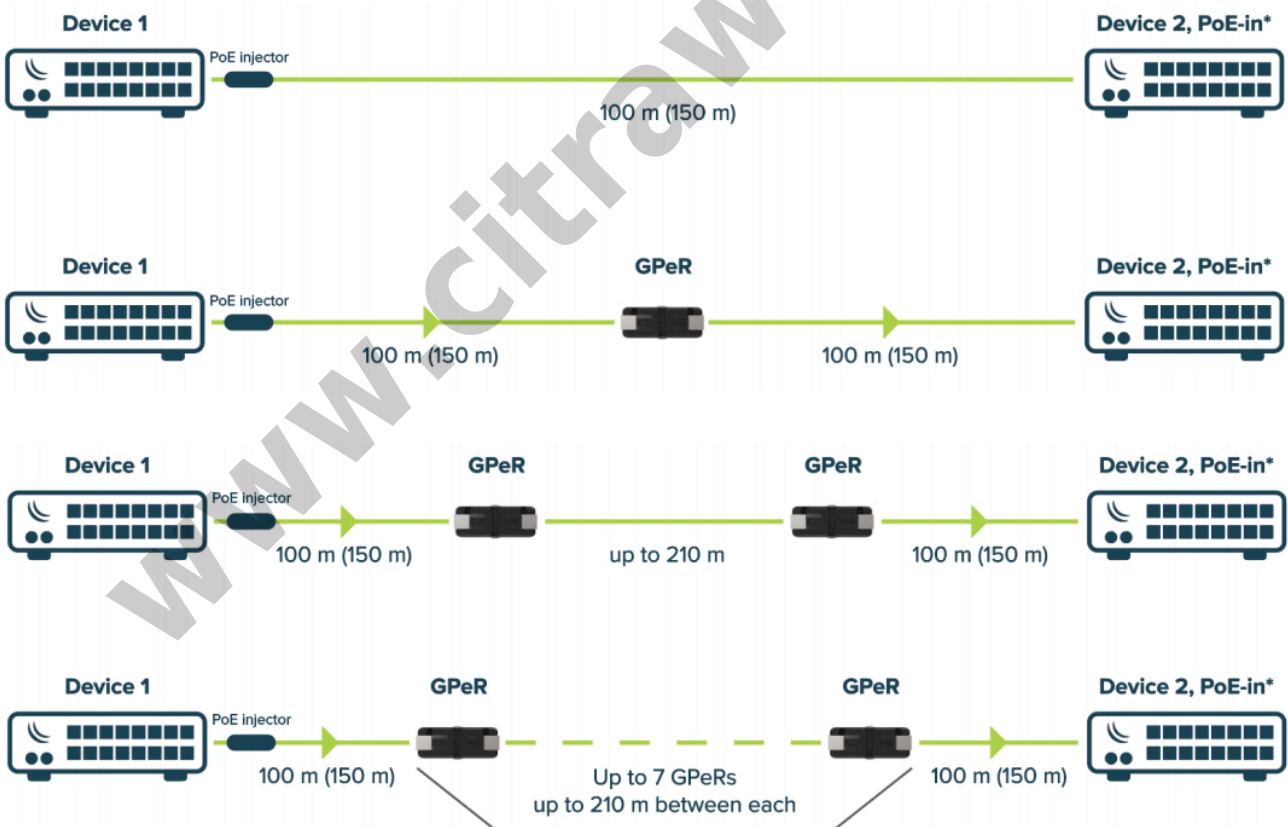

Gigabit Passive Ethernet Repeater

Kode : GPeR
Kategori : Perlengkapan Lain
Harga : Rp 366.000,00
 Rp 430.000,00

GPeR adalah produk yang bisa menjadi solusi cepat dan terjangkau untuk jaringan ethernet anda. Produk ini adalah sebuah gigabit ethernet repeater yang bisa menghubungkan perangkat jaringan dengan jarak 100-150m. Atau bisa juga menghubungkan antar sesama GPeR dengan jarak 210m hingga maksimal mencapai 1.500m.

**Dibutuhkan power via PoE untuk dapat berfungsi*

Product code : GPeR

10/100/1000 Ethernet ports : 1

Number of 1G Ethernet ports with PoE-out : 1

Max out per port output (input < 30 V) : 0.7 A

Max out per port output (input > 30 V) : 2 A

Max total out (A) : 2 A

PoE in : 802.3af/at

PoE in input Voltage : 24-57 V

PoE out : 802.3af/at

Tested ambient temperature : -40°C to 70°C

** Harga, spesifikasi, dan ketersediaan bisa berubah dan tidak mengikat*