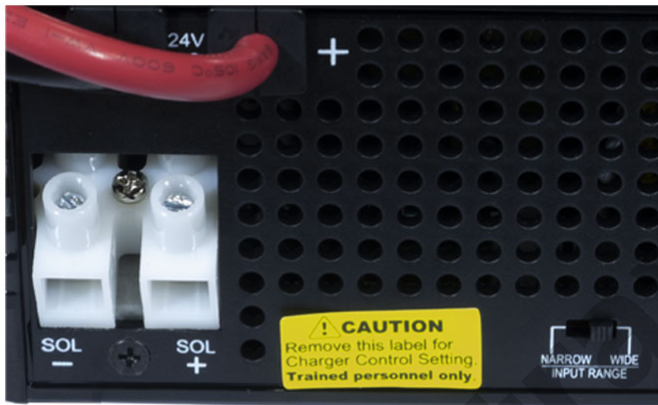

Solar Home Inverter INV-S2200PV

Kode : INV-S2200PV

Kategori : MARUSON

Harga : Rp 2.100.000,00

INV-S2200PV adalah produk solar home inverter yang bisa menjadi solusi untuk kebutuhan energi alternative di rumah Anda. Produk Inverter ini memiliki kapasitas 2200VA/1320Watt yang juga dilengkapi dengan solar charger 40A bertipe PWM.

*tidak termasuk battery

****Gunakan battery yang dirancang untuk SHS (Solar Home System) / Deep-cycle VRLA**

Penawaran Harga Spesial

 **08112039555**

Features :

- 2.2KVA simulated sine wave inverter
- Selectable input voltage range for home appliances and personal computers
- Built-in internal 40A PWM solar charge controller
- Desktop and wall-mountable design
- Generators & computer-related devices compatible
- Configurable AC / Solar input priority
- Overload and short circuit protection
- Cold start function

- | | |
|-------------------------------|---------------------------------|
| 1. Multifunction LCD Readout | 7. PV Input Terminals |
| 2. Power On/Off Switch | 8. Charger Control |
| 3. LCD Readout Toggle Button | 9. Input Voltage Range Selector |
| 4. DC Input Cable (Black "-") | 10. AC outlet |
| 5. DC Input Cable (Red "+") | 11. AC Inlet |
| 6. Input Circuit Breaker | |