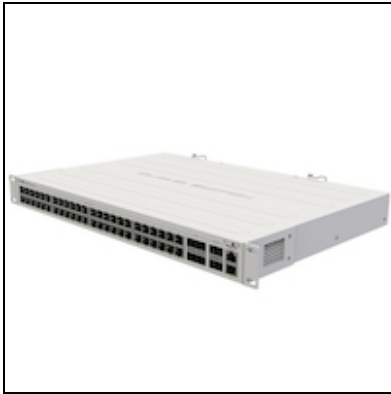

# Routerboard CRS354-48G-4S+2Q+RM

**Kode** : CRS354-48G-4S+2Q+RM

**Kategori** : Cloud Router Switch

**Harga** : Rp 9.750.000,00

RouterBoard CRS354-48G-4S+2Q+RM adalah switch layer 3 dengan **48 x 1G RJ45 port**, **4 x 10G SFP+ ports** dan **2 x 40G QSFP+** . Switch ini menggunakan RouterOS (lisensi level 5) untuk menyesuaikan dengan kebutuhan dan menggunakan **Rackmount Case**.

## Spesifikasi CRS354-48G-4S+2Q+RM

Product Code	CRS354-48G-4S+2Q+RM
Architecture	MIPS-BE
CPU	QCA9531 650MHz
Current Monitor	No
Main Storage/NAND	16MB
RAM	64MB
SFP Ports	6
LAN Ports	49
Gigabit	Yes
Switch Chip	1
MiniPCI	0
Integrated Wireless	No
MiniPCle	0
SIM Card Slots	No
USB	No
Memory Cards	No
Power Jack	110/220V Dual
802.3af Support	No
POE Input	No
POE Output	No
Serial Port	Yes (RJ45)