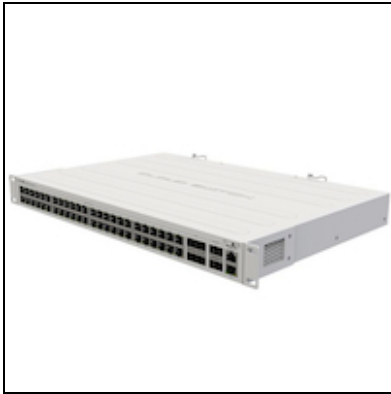

Routerboard CRS354-48G-4S+2Q+RM

Kode : CRS354-48G-4S+2Q+RM

Kategori : Cloud Router Switch

Harga : Rp 8.300.000,00

Rp 9.750.000,00

RouterBoard CRS354-48G-4S+2Q+RM adalah switch layer 3 dengan **48 x 1G RJ45 port**, **4 x 10G SFP+ ports** dan **2 x 40G QSFP+** . Switch ini menggunakan RouterOS (lisensi level 5) untuk menyesuaikan dengan kebutuhan dan menggunakan **Rackmount Case**.

Penawaran Harga Spesial

 08112039555

Spesifikasi CRS354-48G-4S+2Q+RM

Product Code	CRS354-48G-4S+2Q+RM
Architecture	MIPS-BE
CPU	QCA9531 650MHz
Current Monitor	No
Main Storage/NAND	16MB
RAM	64MB
SFP Ports	6
LAN Ports	49
Gigabit	Yes
Switch Chip	1
MiniPCI	0
Integrated Wireless	No
MiniPCle	0
SIM Card Slots	No
USB	No
Memory Cards	No
Power Jack	110/220V Dual
802.3af Support	No
POE Input	No
POE Output	No
Serial Port	Yes (RJ45)