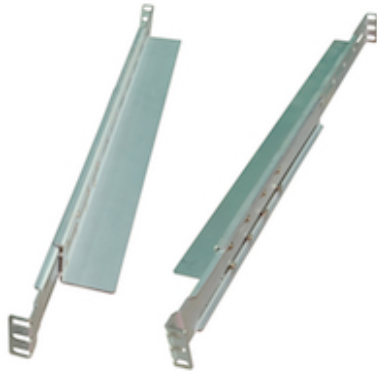

Rackmount L Rail Universal

Kode : RM-LR-U

Brand : Lainnya

Jenis : Jenis Lainnya

Harga : Rp 375.000,00

Rackmount L Rail Universal

Rackmount L Rail Universal

Universal Rackmount L Rail Specification :

- Dimension : 560*80*45mm
- Min depth : 570mm
- Max depth : 830mm
- Loading up-to : 55kg
- Material : Heavy Duty Metal SPCC Electroplated Orchid Zinc (ROHS)

[kodeyt]z0yXt5So2]0[/kodeyt]

* Harga, spesifikasi, dan ketersediaan bisa berubah dan tidak mengikat