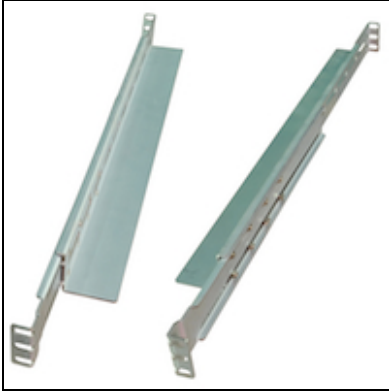

## Rackmount L Rail Universal

**Kode** : RM-LR-U

**Kategori** : Perlengkapan Lain

**Harga** : Rp 375.000,00

Rackmount L Rail Universal

Rackmount L Rail Universal

### Universal Rackmount L Rail Specification :

- Dimension : 560\*80\*45mm
- Min depth : 570mm
- Max depth : 830mm
- Loading up-to : 55kg
- Material : Heavy Duty Metal SPCC Electroplated Orchid Zinc (ROHS)