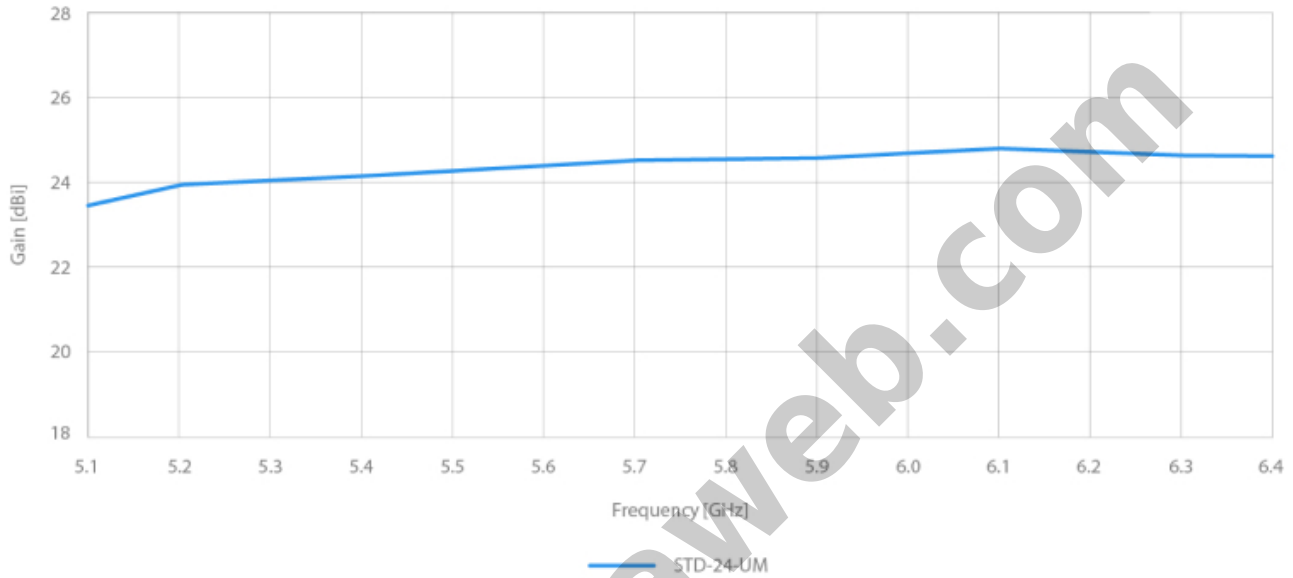

Gain Seimbang untuk Kedua Polarisasi

Antena **StarterDish UM** memberikan kinerja gain yang stabil di seluruh rentang frekuensi kerja dan pada kedua polarisasi. Gain yang stabil menghasilkan performa lapangan yang andal saat terjadi perubahan kanal radio.

Konektivitas Radio yang Fleksibel

Antena **StarterDish UM** menyediakan koneksi waveguide langsung ke konektor waveguide Ubiquiti Networks dan Mimoso.

StarterAdapter, yang dijual terpisah, memungkinkan konektivitas dengan perangkat radio apa pun yang menggunakan antarmuka koaksial. Adapter ini dilengkapi dengan sepasang konektor RP-SMA dan tidak termasuk dalam paket **StarterDish UM**.