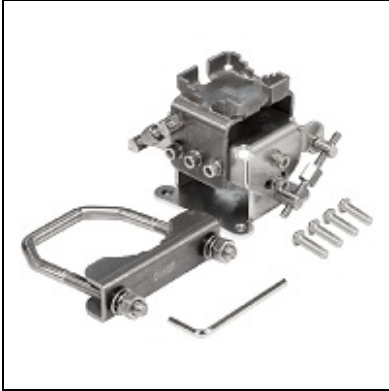

## solidMOUNT

**Kode** : solidMOUNT  
**Kategori** : Perlengkapan Lain  
**Harga** : Rp 350.000,00  
Rp 432.000,00

SolidMOUNT adalah mount adapter untuk produk LHG series. Cocok untuk semua LHG termasuk LHG XL.

- Dapat disesuaikan vertikal maupun horizontal
- Terbuat dari metal
- Sudah termasuk U-bolt dan mounting kit

Product code	solidMOUNT
Dimensions	91 x 93 x 169 mm
Compatible devices	LHG series devices
Compatible pole dimensions	Ø 30 - 60 mm