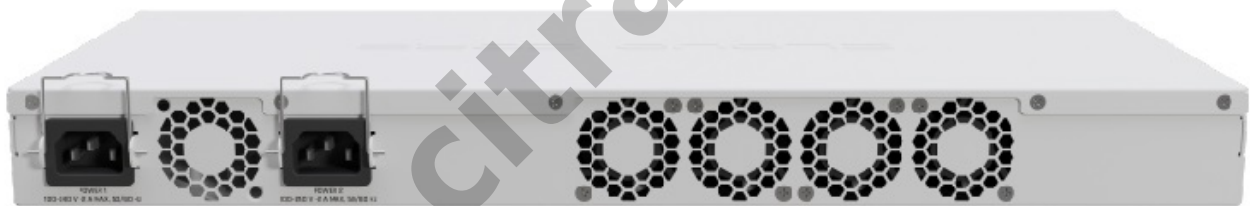

Routerboard CCR2116-12G-4S+

Kode : CCR2116-12G-4S+

Kategori : Cloud Core Router

Harga : Rp 13.700.000,00
 Rp 18.370.000,00

Cloud Core Router 2116-12G-4S+ merupakan produk dari Mikrotik yang memiliki platform baru **ARM 16 Core CPU @ 2Ghz** dan dilengkapi dengan **16GB RAM Onboard**. Perangkat ini tersedia dengan rackmount 1U memiliki 13 port Gigabit Ethernet, 4 port SFP+ 10G dan redundant PSU.

- Hanya dapat diinstal RouterOS v7

Penawaran Harga Spesial

 **08112039555**

Spesifikasi CCR2116-12G-4S+

Product Code	CCR2116-12G-4S+
Architecture	ARM 64bit
CPU	AL73400 2 GHz 16 Cores
Current Monitor	No
Main Storage/NAND	128MB
RAM	16GB
SFP Ports	4
LAN Ports	13
Gigabit	Yes
Switch Chip	Yes
MiniPCI	0
Integrated Wireless	No

MiniPCle	0
SIM Card Slots	No
USB	No
Memory Cards	1
Memory Card Type	M.2 Slots
Power Jack	110-240V Dual
802.3af Support	No
POE Input	No
POE Output	No
Serial Port	Yes, RJ45
Voltage Monitor	No
Temperature Sensor	Yes
Dimentions	449 x 199 x 44 mm
Operating System	RouterOS v7 only
Temperature Range	-20C .. +60C
RouterOS License	Level6