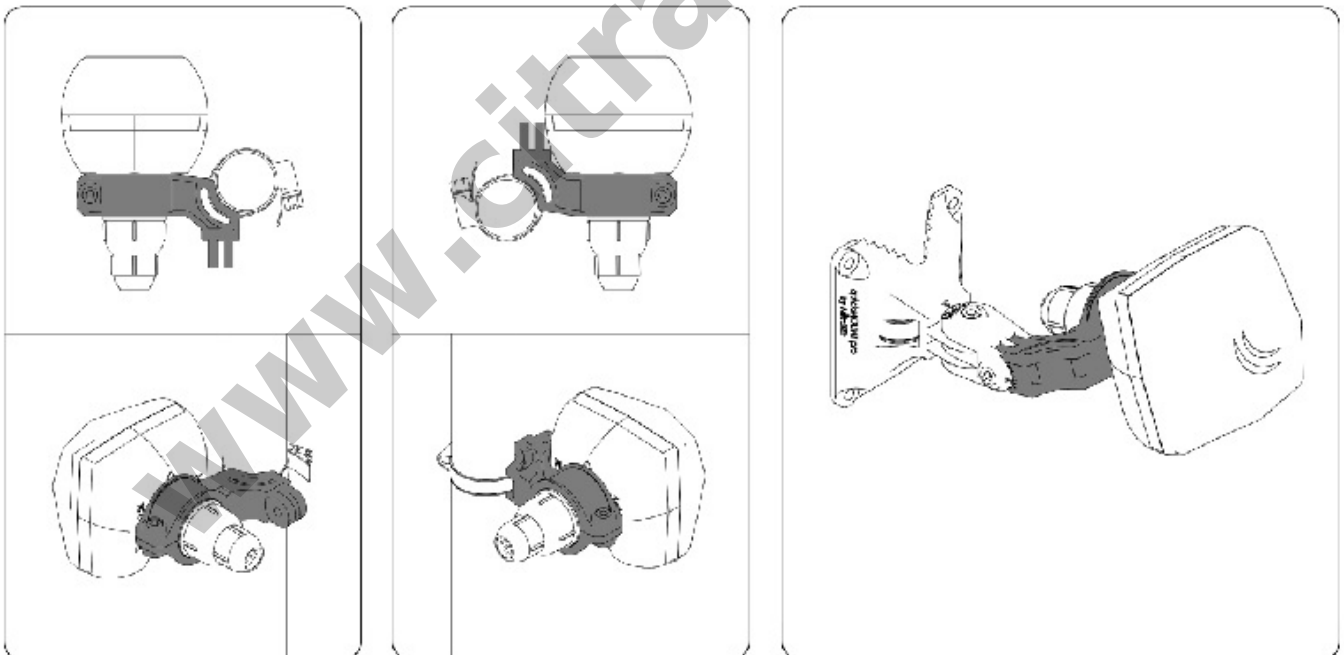

* Harga, spesifikasi, dan ketersediaan bisa berubah dan tidak mengikat

URL : <https://www.citraweb.com/produk/951/>

Informasi lebih lanjut, pemesanan dan pembelian, hubungi: 0274-554444 atau email sales@citraweb.com