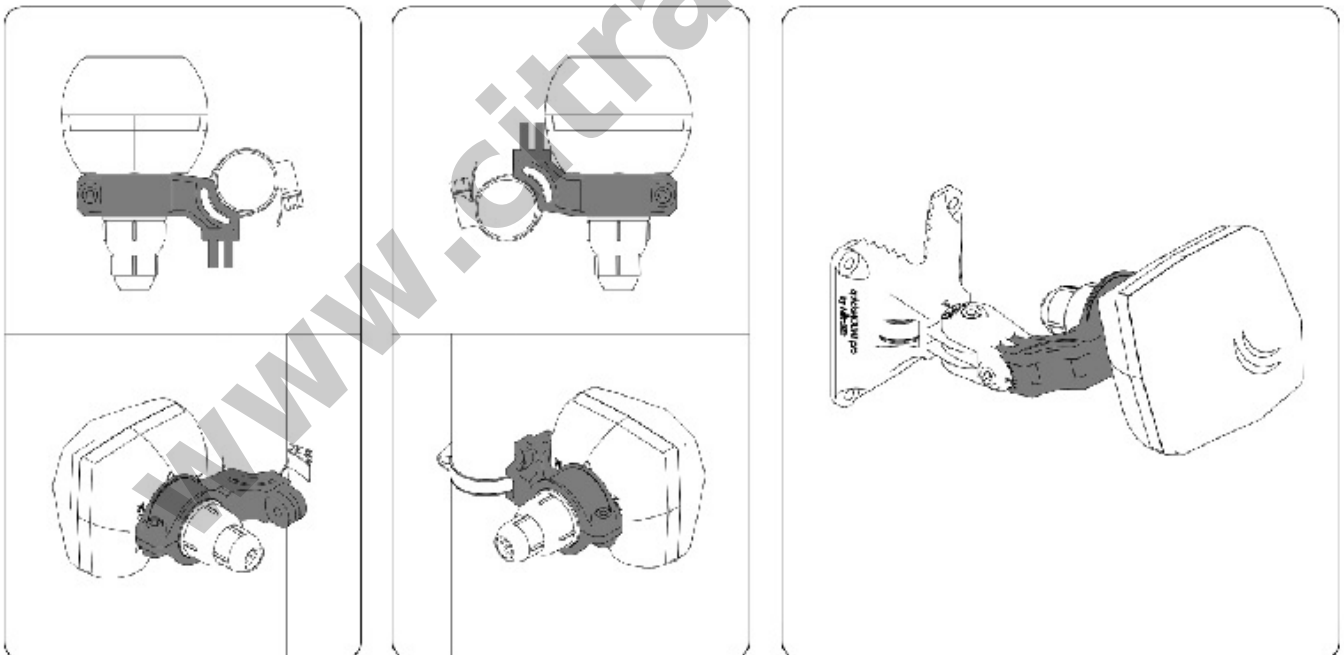

QMP-LDF adalah mounting tambahan untuk LDF series.
- [LDF series](#)

Beberapa pilihan mounting yang dapat digunakan bahkan bisa digunakan dengan tambahan quickMOUNT Pro (QMP).

#Pole mounting option

#Pole mounting option
with the quickMOUNT pro